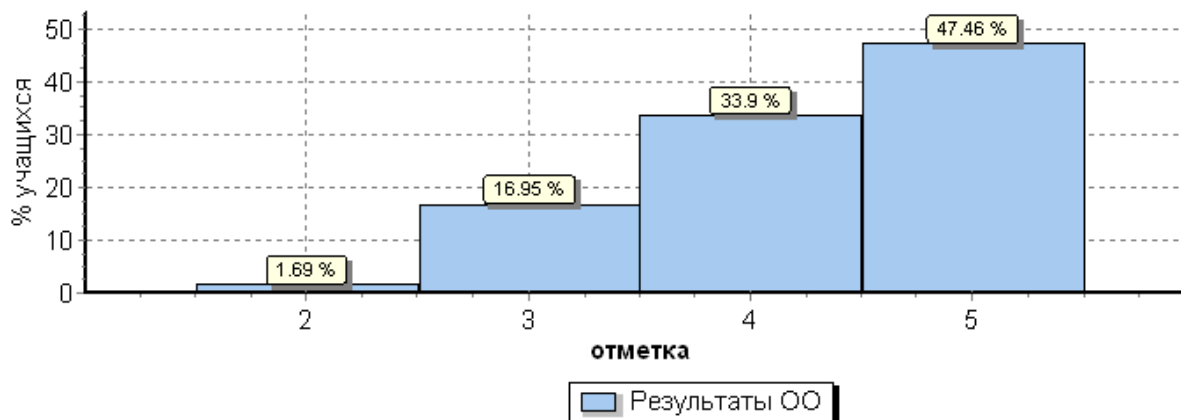

ГБОУ лицей №273(59 уч.)

Всероссийские проверочные работы (5 класс)

Дата: 19.04.2018

Предмет: Математика

Выполнение заданий

сводная таблица по ОО (в % от числа участников)

Максимальный первичный балл: 20

ОО	Кол-во уч.	Макс балл	1	2	3	4	5	6	7	8	9	10	11(1)	11(2)	12(1)	12(2)	13	14
			1	1	1	1	1	2	1	1	2	2	1	1	1	1	1	2
Вся выборка	1296774		61	59	59	52	87	24	45	30	66	42	87	60	80	80	23	12
г. Санкт-Петербург	37501		59	54	61	54	87	27	46	30	73	52	89	60	84	85	23	15
Колпинский	1467		57	56	62	56	86	29	45	28	73	47	88	56	82	83	24	13
ГБОУ лицей №273	59		69	83	92	75	97	53	59	68	76	57	93	58	90	86	47	47

Статистика по отметкам

Максимальный первичный балл: 20

ОО	Кол-во уч.	Распределение групп баллов в %				Отметки о наличии рисков
		2	3	4	5	
Вся выборка	1296774	13.6	37.5	33.1	15.8	
г. Санкт-Петербург	37501	13.1	32.3	34.1	20.6	
Колпинский	1467	13.8	33.5	33.2	19.4	
(sch783218) ГБОУ лицей №273	59	1.7	16.9	33.9	47.5	

Общая гистограмма отметок