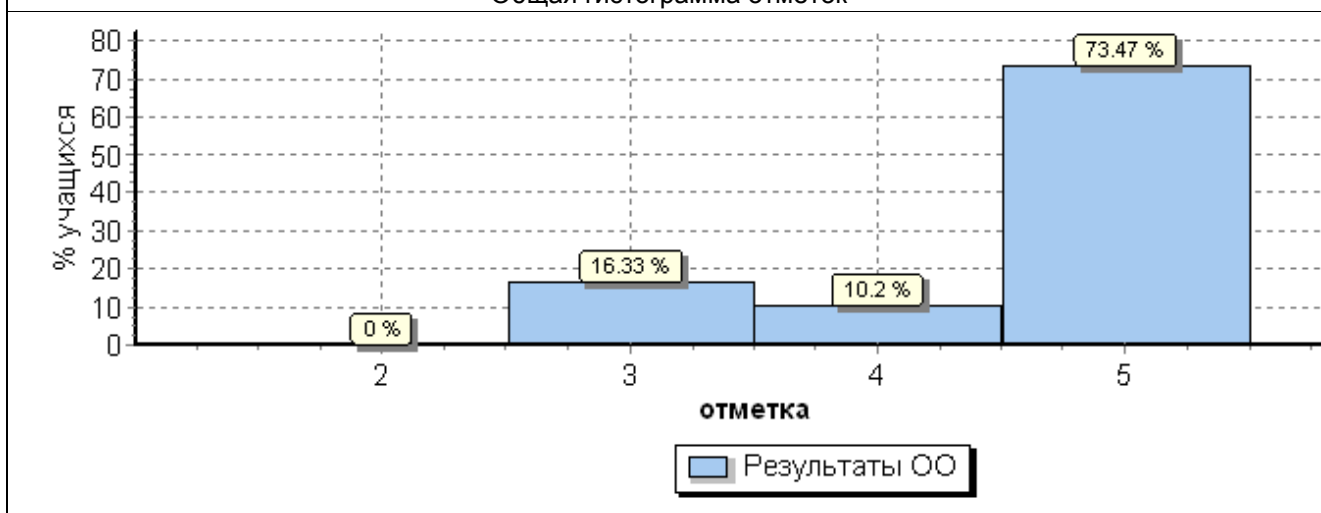

4-ые классы

ГБОУ лицей №273(49 уч.)															
Всероссийские проверочные работы (4 класс)															
Дата: 24.04.2018															
Предмет: Математика															
Выполнение заданий															
сводная таблица по ОО (в % от числа участников)															
Максимальный первичный балл: 18															
ОО	Кол-во уч.	Макс Балл													
		1	2	3	4	5(1)	5(2)	6(1)	6(2)	7	8	9(1)	9(2)	10	11
Вся выборка	1460995	96	89	86	68	59	51	92	72	79	50	67	49	94	27
г. Санкт-Петербург	40607	97	90	90	69	63	57	93	75	81	56	78	59	96	35
Колпинский	1526	97	90	88	70	63	56	94	75	79	53	75	53	98	32
ГБОУ лицей №273	49	100	90	96	69	63	63	96	71	88	66	78	65	94	49

Статистика по отметкам

Максимальный первичный балл: 18							
ОО	Кол-во уч.	Распределение групп баллов в %				Отметки о наличии рисков	
		2	3	4	5		
Вся выборка	1460995	1.9	20	30.1	48		
г. Санкт-Петербург	40607	0.92	13.7	26.3	59.2		
Колпинский	1526	0.92	14.5	29	55.5		
(sch783218) ГБОУ лицей №273	49	0	16.3	10.2	73.5		

Общая гистограмма отметок

ГБОУ лицей №273(51 уч.)

Всероссийские проверочные работы (4 класс)

Дата: 17.04.2018
Предмет: Русский язык