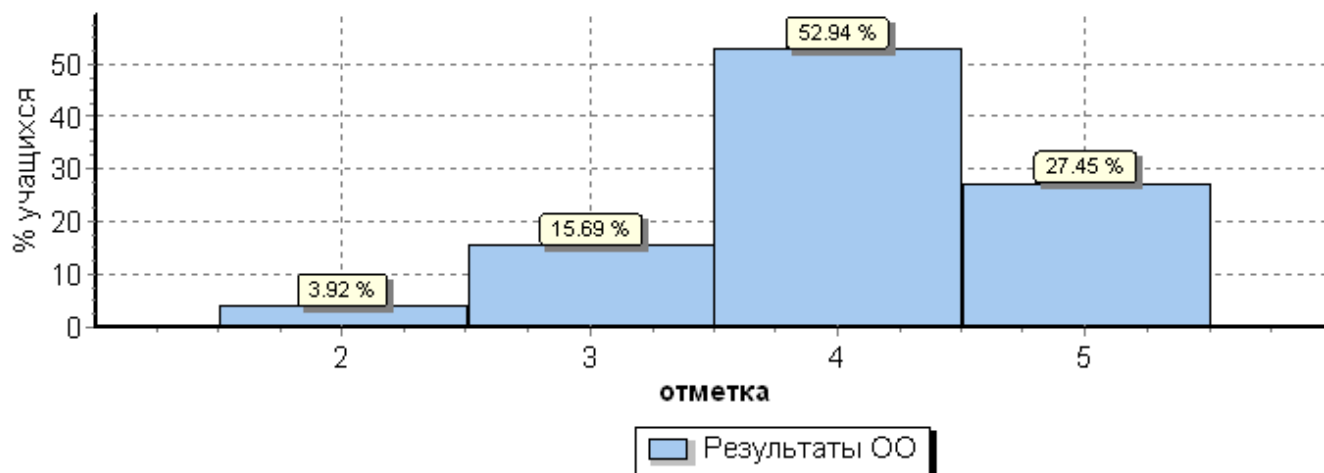

(sch783218) ГБОУ лицей №273	51	3.9	15.7	52.9	27.5	

Общая гистограмма отметок

ГБОУ лицей №273(50 уч.)

Всероссийские проверочные работы (4 класс)

Дата: 26.04.2018

Предмет: Окружающий мир

Статистика по отметкам

Максимальный первичный балл: 32

ОО	Кол-во уч.	Распределение групп баллов в %				Отметки о наличии рисков
		2	3	4	5	
Вся выборка	1452036	0.83	20.4	56.3	22.4	
г. Санкт-Петербург	40496	0.4	14.7	55.3	29.6	
Колпинский	1510	0.46	17	58.3	24.3	
(sch783218) ГБОУ лицей №273	50	0	28	52	20