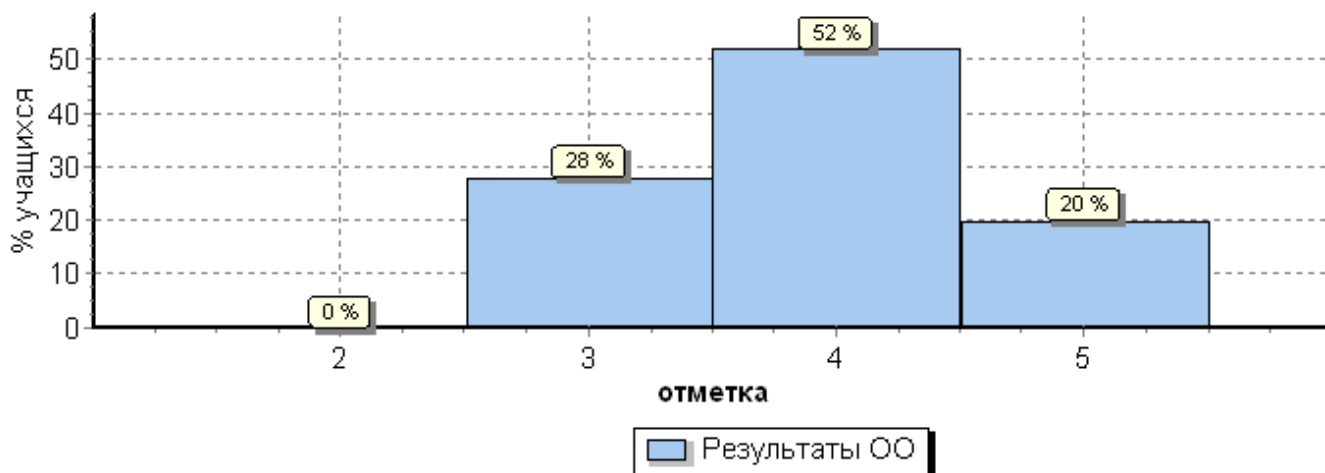

Общая гистограмма отметок

5-ые классы

ГБОУ лицей №273(59 уч.)

Всероссийские проверочные работы (5 класс)

Дата: 26.04.2018

Предмет: Биология

Выполнение заданий

сводная таблица по ОО (в % от числа участников)

Максимальный первичный балл: 28

ОО	Кол-во уч.	Макс балл																
		1(1)	1(2)	1(3)	2	3	4	5	6(1)	6(2)	6(3)	7(1)	7(2)	8	9	10К1	10К2	10К3
Вся выборка	1261448	89	65	45	73	51	62	70	76	82	61	43	59	47	73	70	60	33
г. Санкт-Петербург	37055	89	60	53	75	47	58	77	78	88	61	42	60	48	80	68	60	39
Колпинский	1437	89	56	54	73	43	52	77	75	86	59	38	59	48	79	61	52	30
ГБОУ лицей №273	59	95	76	68	75	81	80	85	86	95	69	78	75	78	45	86	75	42

Статистика по отметкам

ОО	Кол-во уч.	Распределение групп баллов в %				Отметки о наличии рисков
		2	3	4	5	
Вся выборка	1261448	2.5	35.5	51.4	10.5	
г. Санкт-Петербург	37055	1.6	31.7	55.5	11.1	
Колпинский	1437	1.5	38.4	53.1	7	
(sch783218) ГБОУ лицей №273	59	0	6.8	59.3	33.9	

Общая гистограмма отметок