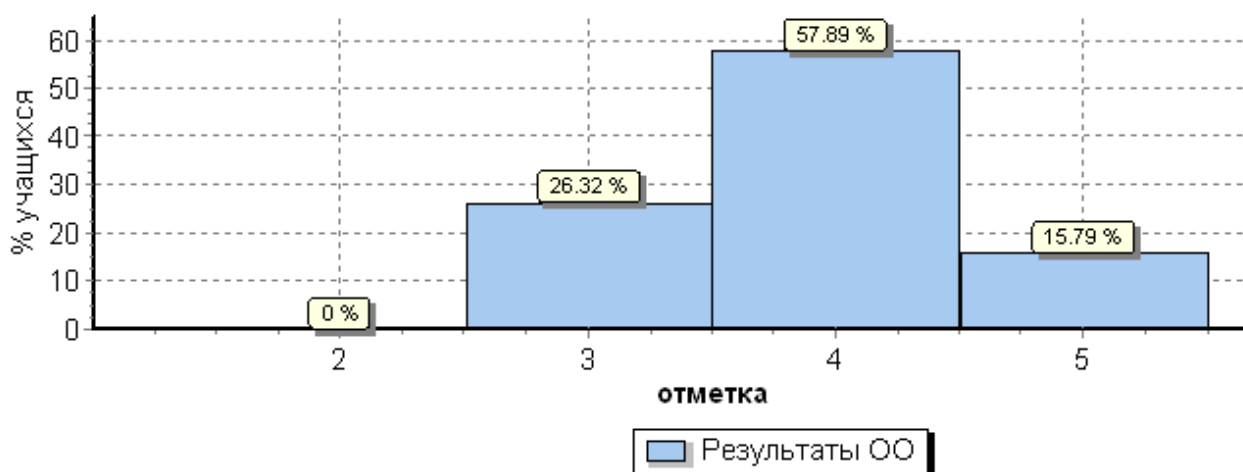

Статистика по отметкам

Максимальный первичный балл: 15

ОО	Кол-во уч.	Распределение групп баллов в %				Отметки о наличии рисков
		2	3	4	5	
Вся выборка	1282871	6	34.2	40.2	19.6	
г. Санкт-Петербург	37200	4.5	28.5	41.6	25.4	
Колпинский	1433	5.7	36.7	36.4	21.1	
(sch783218) ГБОУ лицей №273	57	0	26.3	57.9	15.8	

Общая гистограмма отметок