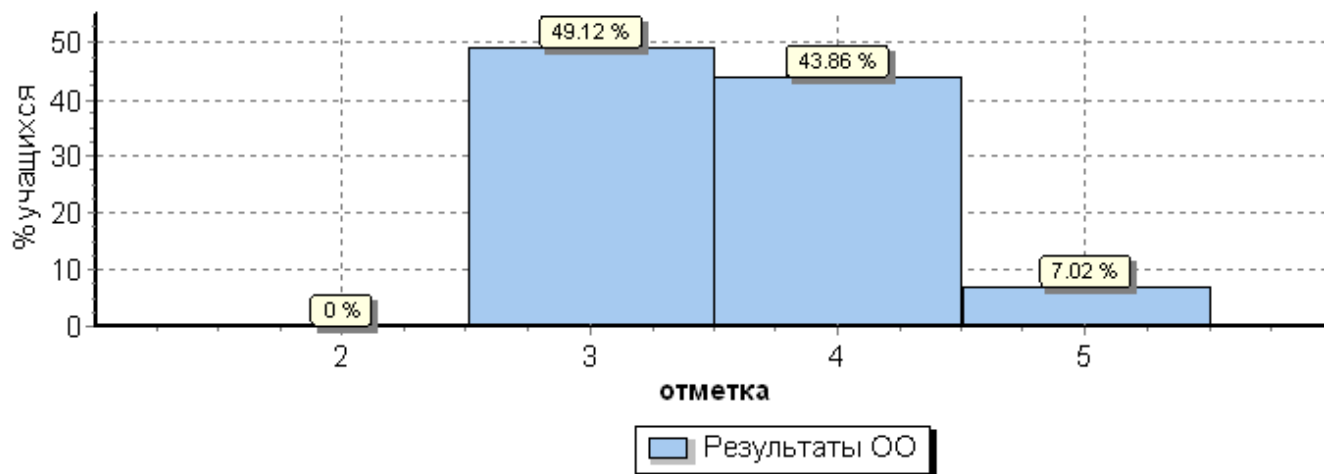

Дата: 17.04.2018

Предмет: Русский язык

Статистика по отметкам

Максимальный первичный балл: 45

ОО	Кол-во уч.	Распределение групп баллов в %				Отметки о наличии рисков
		2	3	4	5	
Вся выборка	1300922	15.1	39.7	33.9	11.3	
г. Санкт-Петербург	37327	14.9	36.4	36	12.7	
Колпинский	1471	16	43.6	31.3	9.1	
(sch783218) ГБОУ лицей №273	57	0	49.1	43.9	7	

Общая гистограмма отметок

6-ые классы

ГБОУ лицей №273(67 уч.)		
Всероссийские проверочные работы (6 класс)		
Дата: 18.04.2018		
Предмет: Математика		
Выполнение заданий		
сводная таблица по ОО (в % от числа участников)		
Максимальный первичный балл: 16