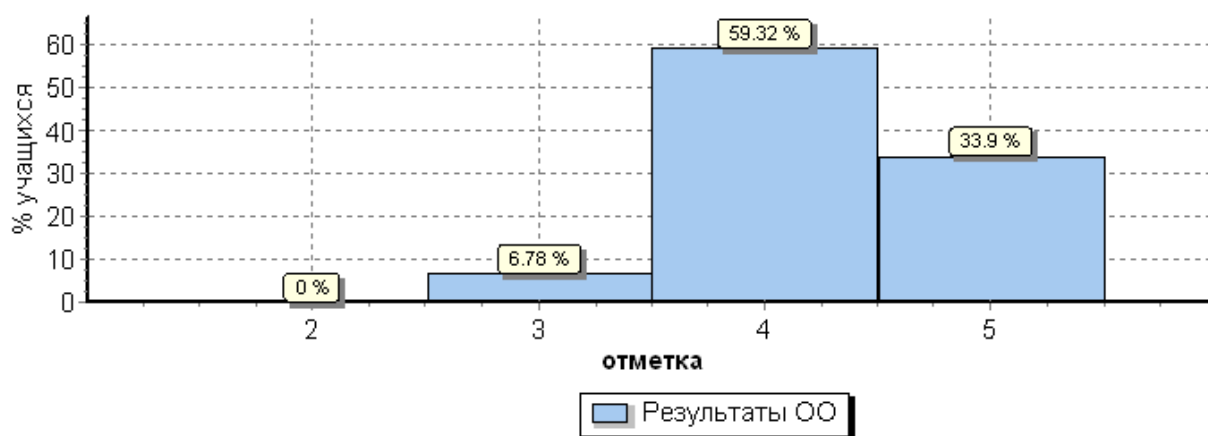

ГБОУ лицей №273(57 уч.)	
Всероссийские проверочные работы (5 класс)	

Дата: 24.04.2018

Предмет: История

Статистика по отметкам

Максимальный первичный балл: 15

ОО	Кол-во уч.	Распределение групп баллов в %				Отметки о наличии рисков
		2	3	4	5	
Вся выборка	1282871	6	34.2	40.2	19.6	
г. Санкт-Петербург	37200	4.5	28.5	41.6	25.4	
Колпинский	1433	5.7	36.7	36.4	21.1	
(sch783218) ГБОУ лицей №273	57	0	26.3	57.9	15.8