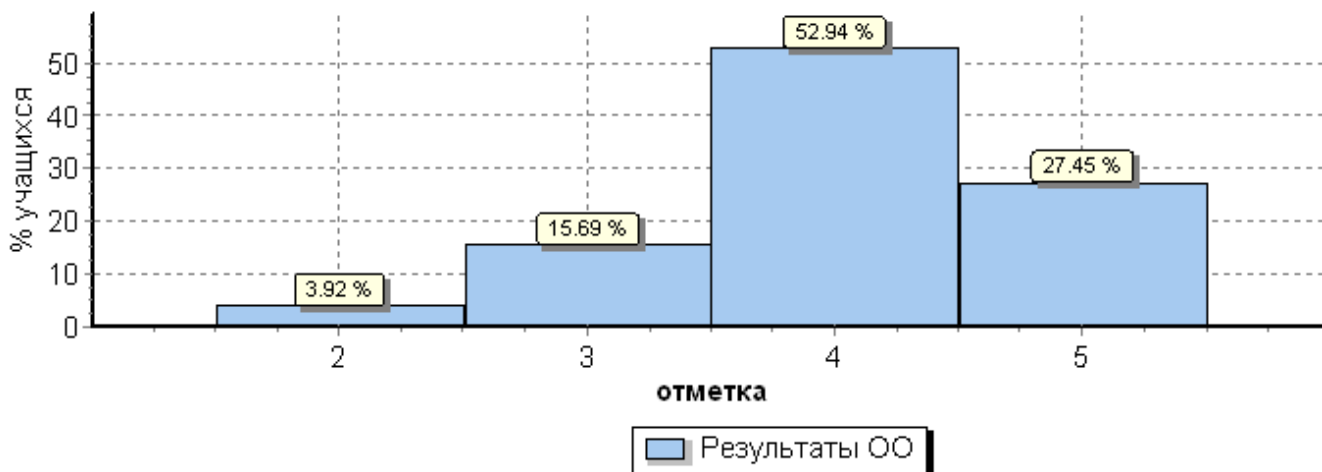

Статистика по отметкам

Максимальный первичный балл: 38

ОО	Кол-во уч.	Распределение групп баллов в %				Отметки о наличии рисков
		2	3	4	5	
Вся выборка	1442098	4.6	25.1	46.8	23.5	
г. Санкт-Петербург	40300	3.2	20	48.8	28	
Колпинский	1523	3.5	22.7	49.4	24.4	
(sch783218) ГБОУ лицей №273	51	3.9	15.7	52.9	27.5	

Общая гистограмма отметок

ГБОУ лицей №273(51 уч.)

Всероссийские проверочные работы (4 класс)

Дата: 17.04.2018
Предмет: Русский язык

Статистика по отметкам

Максимальный первичный балл: 38

ОО	Кол-во уч.	Распределение групп баллов в %				Отметки о наличии рисков
		2	3	4	5	
Вся выборка	1442098	4.6	25.1	46.8	23.5	
г. Санкт-Петербург	40300	3.2	20	48.8	28	
Колпинский	1523	3.5	22.7	49.4	24.4