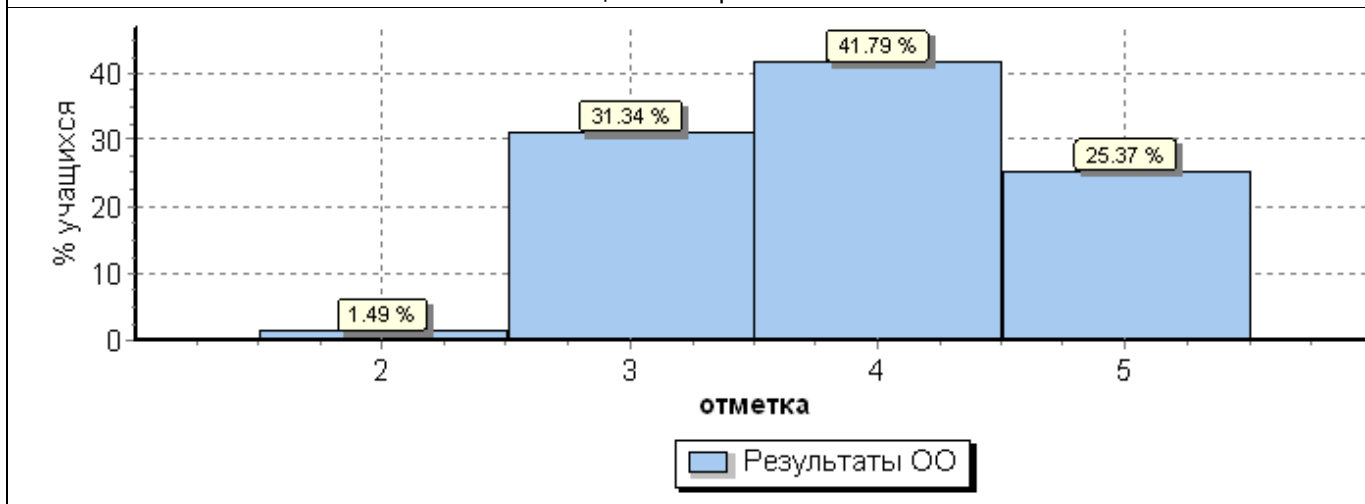

ОО	Кол-во уч.	Макс балл	1	2	3	4	5	6	7	8	9	10	11	12	13	
			1	1	1	1	1	1	1	1	1	2	1	2	1	2
Вся выборка	990665		78	72	32	64	87	82	48	76	39	64	28	56	22	
г. Санкт-Петербург	32630		75	70	30	60	89	78	46	79	47	66	34	56	27	
Колпинский	1270		74	73	35	61	87	81	48	78	48	62	39	49	29	
ГБОУ лицей №273	67		81	81	40	85	90	84	75	85	73	63	60	58	46	

Статистика по отметкам

Максимальный первичный балл: 16

ОО	Кол-во уч.	Распределение групп баллов в %				Отметки о наличии рисков
		2	3	4	5	
Вся выборка	990665	14.3	47.1	31.3	7.3	
г. Санкт-Петербург	32630	15.7	42.5	32.5	9.3	
Колпинский	1270	16.3	40.9	31.5	11.3	
(sch783218) ГБОУ лицей №273	67	1.5	31.3	41.8	25.4	

Общая гистограмма отметок

11 класс

ГБОУ лицей №273(27 уч.)

Всероссийские проверочные работы (11 класс)

Дата: 10.04.2018

Предмет: Физика

Статистика по отметкам

Максимальный первичный балл: 27